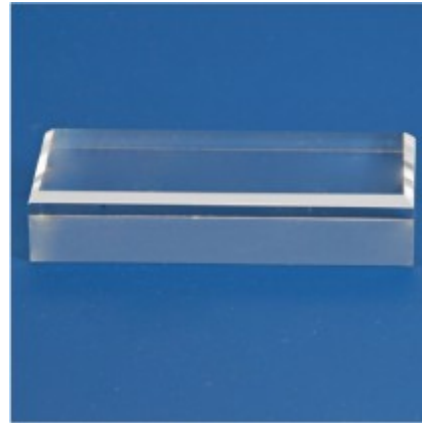

## Acryl-Sockel Grundfläche 45x30x20mm Nr. 5206

Preis pro Einheit (Stück): €4.95

Acryl-Sockel Grundfläche 45x30x20mm Nr. 5206

In 10 verschiedenen Größen.

Größen:

Nr. 5200 30 x 30 mm Nr. 5201 40 x 40 mm +0,75 € Nr. 5202 50 x 50 mm +1,75 € Nr. 5203 60 x 60 mm +2,55 €  
Nr. 5204 70 x 70 mm +3,75 € Nr. 5205 80 x 80 mm +4,75 € Nr. 5206 45 x 30 mm +0,75 € Nr. 5226 45 x 65  
mm +1,75 € Nr. 5227 45 x 80 mm +2,55 € Nr. 5228 45 x 100 mm +3,30 €

Hochwertige Acryl-Sockel aus vollem Material.

Die oberen Kanten der Sockel sind angeschrägt, d.h. mit einer Fase versehen,  
was dem Sockel ein wertvolles Aussehen verleiht.

Die Sockel sind jeweils 20 mm hoch und haben verschiedene rechteckige oder quadratische Grundflächen.