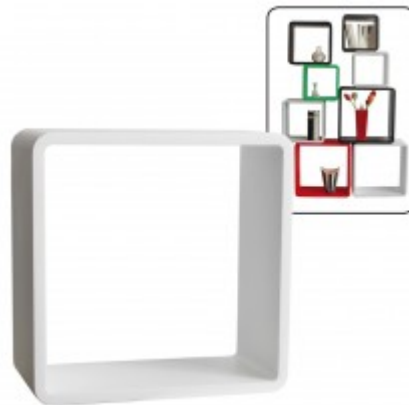

PHILATHEK - Verlagsauslieferung für Sammlerkataloge

PHILATHEK Verlagsauslieferung

Regalwürfel weiß 26x26x19,5cm Farbe weiß Nr. 5310

Preis pro Einheit (Stück): €29.95

Regalwürfel weiß 26x26x19,5cm Farbe weiß Nr. 5310

4 Größen wählbar

Größe: *

-- Bitte auswählen --Nr. 5310 26 x 26 x 19,5 cm Nr. 5313 31 x 31 x 19,5 cm +3,45 €Nr. 5316 36 x 36 x 19,5 cm +6,45 €Nr. 5319 41 x 41 x 19,5 cm +9,45 €

Schicker, moderner Regalwürfel!

- Mit abgerundeten Ecken.
- Der Würfel wird aus robustem lackierten MDF-Holz gefertigt. Das Material ist 20 mm stark.
- Sehr vielseitig einsetzbar.
- Mit Wandaufhängung.
 - → Die Aufhängevorrichtung ist in den Rahmen eingearbeitet.
 - → Lieferung inklusiv Schrauben und Dübel.
- Auch als Beistelltisch zu verwenden.
- Kombinierbar mit anderen Würfelformaten und Würfelfarben ...
 - → ... das ergibt eine interessante Wanddekoration
 - → ... oder ist ebenso als Raumteiler aufzubauen.

- Einzel und in Gruppen attraktiv.

In 4 Größen erhältlich:

- Größe 1 = 26 x 26 x 20 cm
- Größe 2 = 31 x 31 x 20 cm
- Größe 3 = 36 x 36 x 20 cm
- Größe 4 = 41 x 41 x 20 cm

[Lieferanteninformation](#)

Kundenrezensionen: Für dieses Produkt wurde noch keine Bewertung abgegeben.
Bitte melden Sie sich an, um eine Rezension über dieses Produkt zu schreiben.