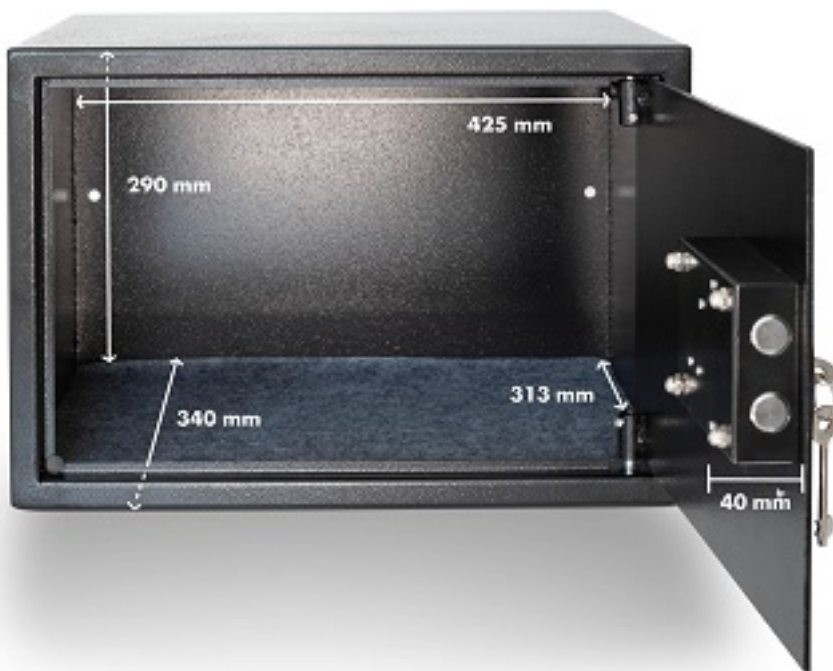

SAFE Buchtresor mit Zahlenschloss Nr. 3989
€14.95

SAFE Buchtresor mit Zahlenschloss Nr. 3989 Dieser Mobile Safe täuscht durch die Buch-Optik. Welcher Einbrecher würde wohl nach einem englischen Wörterbuch greifen? Das Schloss ist robust, die Zahlen lassen sich individuell einstellen und Sie b [\[Produktdetails...\]](#)

Safe Tresor Mini mit Schlüssel Nr. 3984
€95.00

Safe Tresor Mini mit Schlüssel Nr. 3984 Schützen Sie Ihre Sammlungen und wertvollen Stücke vor unerlaubtem Zugriff und Diebstahl mit unseren neuen Tresoren. Die Tresore sind in 3 Größen erhältlich und solide aus Stahl gebaut. Die Wandungen bestehen [\[Produktdetails...\]](#)

**Schlüssel Tresor Midi Nr. 3998 (mit Fachboden,
gewicht 11,
€129.00**

Schlüssel Tresor Midi Nr. 3998 (mit Fachboden, gewicht 11,5 kg) Innenabmessungen: BXTXH 370x280x290 mm Außenabmessungen: BXHXT 380x300x300 mm Türöffnung: BXH 320 x 240 mm [\[Produktdetails...\]](#)

TRESOR KAVENT Nr. 360945

Schützen Sie Ihre Schätze vor unerlaubtem Zugriff und Diebstahl mit dem LEUCHTTURM Tresor KAVENT

[\[Produktdetails...\]](#)

Tresor Maxi mit Fingerprinttechnik Nr. 3995

€255.00

Tresor Maxi mit Fingerprinttechnik Nr. 3995 Mit Zahlenschloss oder Fingerprint-Technik wählbar. Innen: B 340x T 270x H 490mm Außen: B 350x T 370x H 500mm Ausführung: Nr. 3990 mit Zahlenschloss Nr. 3991 mit Fingerprint Schützen Sie Ih [\[Produktdetails...\]](#)