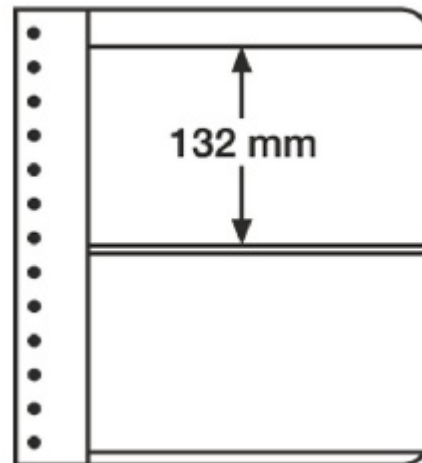

PHILATHEK - Verlagsauslieferung für Sammlerkataloge

PHILATHEK Verlagsauslieferung

Leuchtturm G-Tafeln, 2er Einteilung, weiß 312784/G2W

Preis pro Einheit (Stück): €3.95

Leuchtturm G-Tafeln, 2er Einteilung, weiß 312784/G2W

Geeignet für Drehstabbinder PERFECT und Classic PERFECT Fassungsvermögen ca. 45 G-Tafeln, Streifenhöhe 132mm, Streifenbreite 223 mm, Folie aus weichmacherfreiem Hart-PVC

[Lieferanteninformation](#)

Kundenrezensionen: Für dieses Produkt wurde noch keine Bewertung abgegeben.
Bitte melden Sie sich an, um eine Rezension über dieses Produkt zu schreiben.