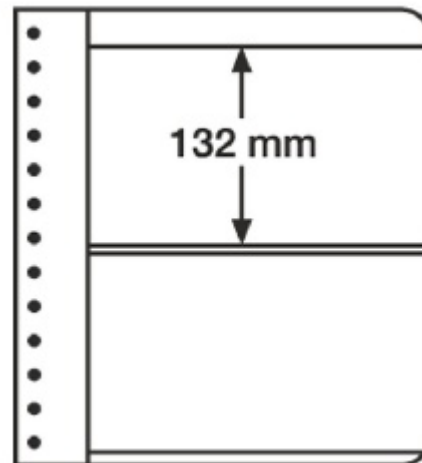

## Leuchtturm G-Tafeln 2er Einteilung schwarz 324345/G2S

Preis pro Einheit (Stück): €3.95

Leuchtturm G-Tafeln 2er Einteilung schwarz 324345/G2S

Geeignet für Drehstabbinder PERFECT und Classic PERFECT Fassungsvermögen ca. 45 G-Tafeln,  
Streifenhöhe 132mm, Streifenbreite 223 mm, Folie aus weichmacherfreiem Hart-PVC