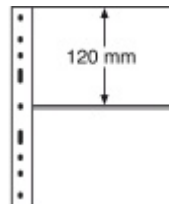

## Leuchtturm Kunststoffhüllen 322646/OPTIMA2S, 2er Einteilung, sch

Preis pro Einheit (Stück): €8.95

Leuchtturm Kunststoffhüllen 322646/OPTIMA2S, 2er Einteilung, schwarz per 10 Stück

Kunststoffhüllen 202x252 mm, 1er Einteilung, für Formate bis: (B/H) 180 mm x 120 mm, schwarz