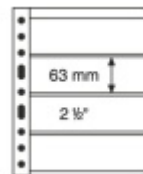

Leuchtturm Kunststoffhüllen VARIO4S, 4er-Einteilung, schwarze Folie per 5 Stück Nr. 304025

Kunststoffhüllen 4S, 216x280, 4er-Einteilung Format: (B/H) 195 x 63 mm, schwarze Folie, sind aus einer weichmacherfreier Spezialfolie (Hart-PVC)