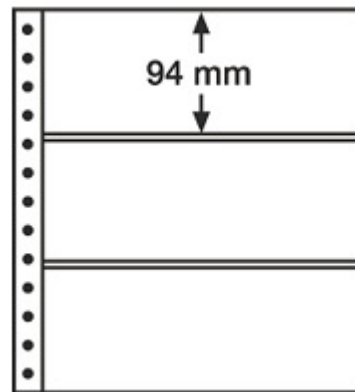

PHILATHEK - Verlagsauslieferung für Sammlerkataloge

PHILATHEK Verlagsauslieferung

Leuchtturm R-Tafeln 3er Einteilung klarsichtig 359384/R3C Leuch

Preis pro Einheit (Stück): €3.59

Leuchtturm R-Tafeln 3er Einteilung klarsichtig 359384/R3C

Leuchtturm R-Tafeln R3C, 270x297 mm, 3er Einteilung Format: (B/H) 94 x 142mm, klarsichtig, Folie aus weichmacherfreier Spezialfolie Hart-PVC

[Lieferanteninformation](#)

Kundenrezensionen: Für dieses Produkt wurde noch keine Bewertung abgegeben.
Bitte melden Sie sich an, um eine Rezension über dieses Produkt zu schreiben.