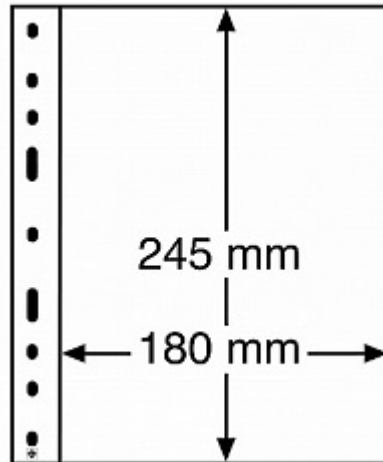

PHILATHEK - Verlagsauslieferung für Sammlerkataloge

PHILATHEK Verlagsauslieferung

Leuchtturm OPTIMA ETB klar per 10 StÃ¼ck Nr. 338227/OPTIMAETB

Preis pro Einheit (StÃ¼ck): €7.95

Leuchtturm OPTIMA ETB klar per 10 Stück Nr. 338227/OPTIMAETB

1er Einteilung für ETBs, glasklar

[Lieferanteninformation](#)

Kundenrezensionen: Für dieses Produkt wurde noch keine Bewertung abgegeben.
Bitte melden Sie sich an, um eine Rezension über dieses Produkt zu schreiben.