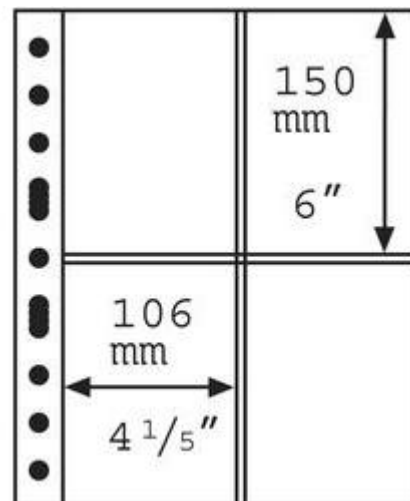

## Leuchtturm GRANDE-HÄ<sup>1/4</sup>lle 337553/2CT per 5 StÄ<sup>1/4</sup>ck

Preis pro Einheit (StÄ<sup>1/4</sup>ck): €7.95

Leuchtturm GRANDE-Hülle 337553/2CT per 5 Stück

Passend zu den Bindern CL GRANDE und GRANDE F. Hochtransparente aufgeschweißte Streifen bieten eine vollständige Abdeckung der eingelegten Sammlerstücke.

100% Polyester, weichmacher- und säurefrei. Außenformat 240x312mm.

[Lieferanteninformation](#)

**Kundenrezensionen:** Für dieses Produkt wurde noch keine Bewertung abgegeben.  
Bitte melden Sie sich an, um eine Rezension über dieses Produkt zu schreiben.