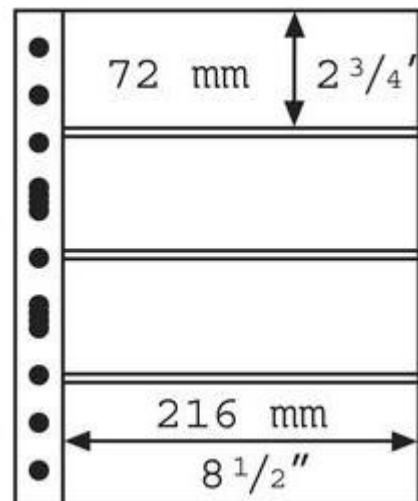

## Leuchtturm HÄ¼llen 312682/GRANDE4S per 5 StÄ¼ck

Preis pro Einheit (StÄ¼ck): €7.95

Leuchtturm HÄ¼llen 312682/GRANDE4S per 5 StÄ¼ck

Passend zu den Bindern CL GRANDE und GRANDE F. Hochtransparente aufgeschweiÙte Streifen bieten eine vollstÄ¼ndige Abdeckung der eingelegten Sammlerstücke.

100% Polyester, weichmacher- und säurefrei. AuÙenformat 240x312mm.

[Lieferanteninformation](#)

**Kundenrezensionen:** Für dieses Produkt wurde noch keine Bewertung abgegeben. Bitte melden Sie sich an, um eine Rezension über dieses Produkt zu schreiben.