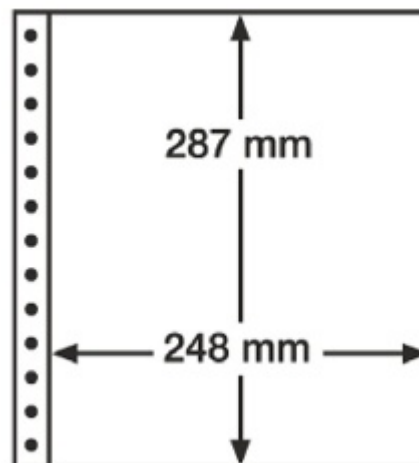

PHILATHEK - Verlagsauslieferung für Sammlerkataloge

PHILATHEK Verlagsauslieferung

Leuchtturm R-Tafeln 1er Einteilung klarsichtig 359382/R1C

Preis pro Einheit (Stück): ~~€3.95~~ €3.59

Sie sparen: €0.36

Leuchtturm R-Tafeln 1er Einteilung klarsichtig 359382/R1C

Leuchtturm R-Tafeln R 1C, 270x297 mm, 1er Einteilung Format: (B/H) 248 x 287 mm, klarsichtig, Folie aus weichmacherfreier Spezialfolie Hart-PVC

[Lieferanteninformation](#)

Kundenrezensionen: Für dieses Produkt wurde noch keine Bewertung abgegeben.
Bitte melden Sie sich an, um eine Rezension über dieses Produkt zu schreiben.