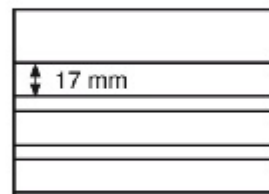

## Leuchtturm schwarzer Karton Einsteckkarten PVC 158x113mm, 3 klar

Preis pro Einheit (Stück): €19.95

Leuchtturm schwarzer Karton Einsteckkarten PVC 158x113mm, 3 klare Streifen Nr. 341465 mit per 100 Stück