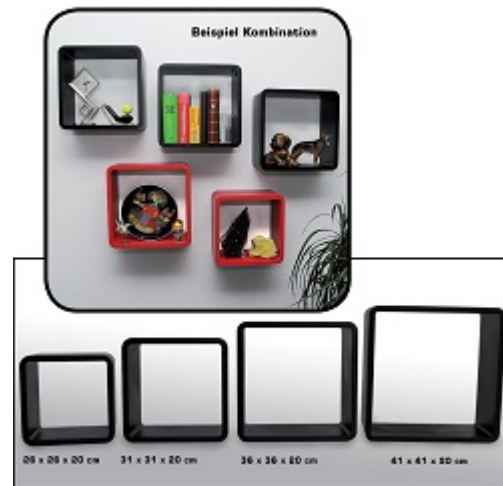

## Regalwürfel 26x26x19,5cm Farbe schwarz Nr. 4025473053113

Preis pro Einheit (Stück): €29.95

Regalwürfel 26x26x19,5cm Farbe schwarz Nr. 4025473053113

[Lieferanteninformation](#)

**Kundenrezensionen:** Für dieses Produkt wurde noch keine Bewertung abgegeben.  
Bitte melden Sie sich an, um eine Rezension über dieses Produkt zu schreiben.