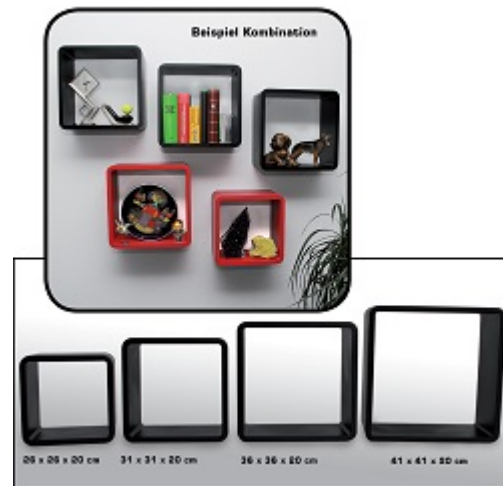

PHILATHEK - Verlagsauslieferung für Sammlerkataloge

PHILATHEK Verlagsauslieferung

Regalwürfel schwarz 41x41x19,5cm Nr. 4025473053205

Preis pro Einheit (Stück): €39.95

Regalwürfel schwarz 41x41x19,5cm Nr. 4025473053205

Diese praktischen Regalwürfel gibt es in 4 Größen und in 4 Farben.
Als Set oder einzeln zum individuellen Zusammenstellen.

[Lieferanteninformation](#)

Kundenrezensionen: Für dieses Produkt wurde noch keine Bewertung abgegeben.
Bitte melden Sie sich an, um eine Rezension über dieses Produkt zu schreiben.