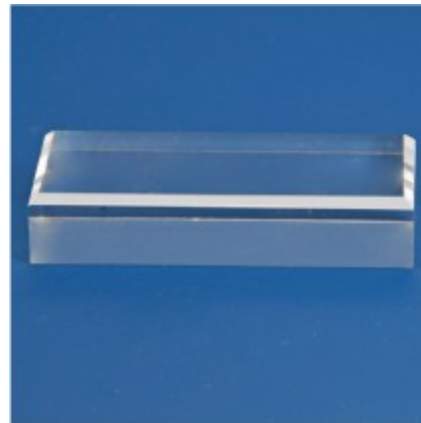

## Acryl-Sockel Grundfläche 45x30x20mm Nr. 5206

Preis pro Einheit (Stück): €4.95

Acryl-Sockel Grundfläche 45x30x20mm Nr. 5206

In 10 verschiedenen Größen.

Größen:

Nr. 5200 30 x 30 mm Nr. 5201 40 x 40 mm +0,75 € Nr. 5202 50 x 50 mm +1,75 € Nr. 5203 60 x 60 mm +2,55 €  
Nr. 5204 70 x 70 mm +3,75 € Nr. 5205 80 x 80 mm +4,75 € Nr. 5206 45 x 30 mm +0,75 € Nr. 5226 45 x 65  
mm +1,75 € Nr. 5227 45 x 80 mm +2,55 € Nr. 5228 45 x 100 mm +3,30 €

Hochwertige Acryl-Sockel aus vollem Material.

Die oberen Kanten der Sockel sind angeschrägt, d.h. mit einer Fase versehen,  
was dem Sockel ein wertvolles Aussehen verleiht.

Die Sockel sind jeweils 20 mm hoch und haben verschiedene rechteckige oder quadratische Grundflächen.