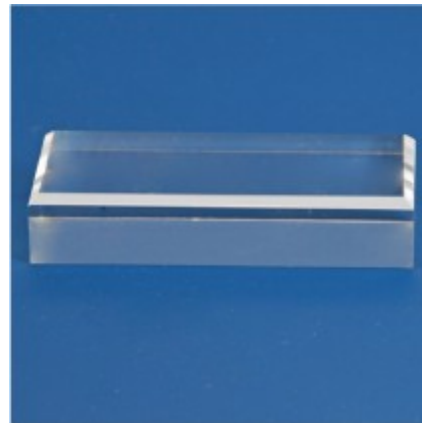

PHILATHEK - Verlagsauslieferung für Sammlerkataloge

PHILATHEK Verlagsauslieferung

Acryl-Sockel Grundfläche 45x100x20mm Nr. 5228

Preis pro Einheit (Stück): €7.50

Acryl-Sockel Grundfläche 45x100x20mm Nr. 5228

In 10 verschiedenen Größen.

Größen:

Nr. 5200 30 x 30 mm Nr. 5201 40 x 40 mm +0,75 € Nr. 5202 50 x 50 mm +1,75 € Nr. 5203 60 x 60 mm +2,55 € Nr. 5204 70 x 70 mm +3,75 € Nr. 5205 80 x 80 mm +4,75 € Nr. 5206 45

x 30 mm +0,75 € Nr. 5226 45 x 65 mm +1,75 € Nr. 5227 45 x 80 mm +2,55 € Nr. 5228 45 x 100 mm +3,30 €

Hochwertige Acryl-Sockel aus vollem Material.

Die oberen Kanten der Sockel sind angeschrägt, d.h. mit einer Fase versehen, was dem Sockel ein wertvolles Aussehen verleiht.

Die Sockel sind jeweils 20 mm hoch und haben verschiedene rechteckige oder quadratische Grundflächen.

[Lieferanteninformation](#)

Kundenrezensionen: Für dieses Produkt wurde noch keine Bewertung abgegeben.
Bitte melden Sie sich an, um eine Rezension über dieses Produkt zu schreiben.