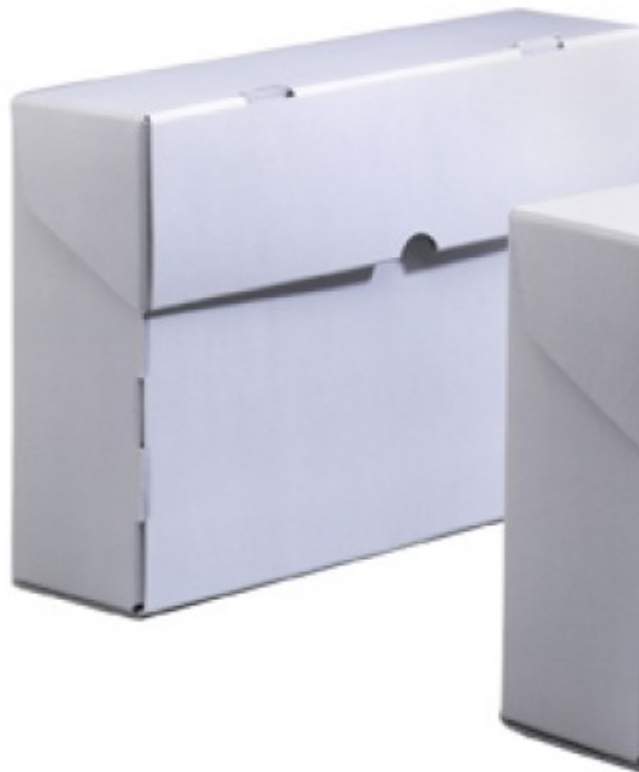

**PHILATHEK - Verlagsauslieferung für  
Sammlerkataloge**

*PHILATHEK Verlagsauslieferung*

**Sammelboxen Scala DIN A5, Postkarten-Standbox  
Nr. P73045**

**Preis pro Einheit (Stück): €12.50**

Sammelboxen Scala DIN A5, Postkarten-Standbox Nr. P73045

Diese praktische Archivbox entspricht höchsten Qualitätsstandards und ist ideal für die platzsparende, stehende Aufbewahrung philatelistischer Sammelobjekte aller Art. Die Boxen sind aus hochwertiger Archivpappe in Premium-Qualität (säurefrei, basisch gepuffert, alterungsbeständig) gefertigt. Der Photographic Activity Test (PAT) wurde erfolgreich bestanden.

Der Aufbau erfolgt schnell und unkompliziert durch einfaches Zusammenstecken, ganz ohne Metallteile oder Klebstoffe. Die Anlieferung erfolgt flachliegend und ist dadurch besonders platzsparend. Zur Beschriftung empfehlen wir die passenden 3L Sichtfenster.

Archivpappe Premium, blau-grau,  
Materialstärke: 1,3 mm,  
Außenmaß: 23,5 x 16,5 x 11,0 cm,  
Innenmaß: 22,5 x 15,5 x 10,0 cm,

[Lieferanteninformation](#)

**Kundenrezensionen:** Für dieses Produkt wurde noch keine Bewertung abgegeben.  
Bitte melden Sie sich an, um eine Rezension über dieses Produkt zu schreiben.