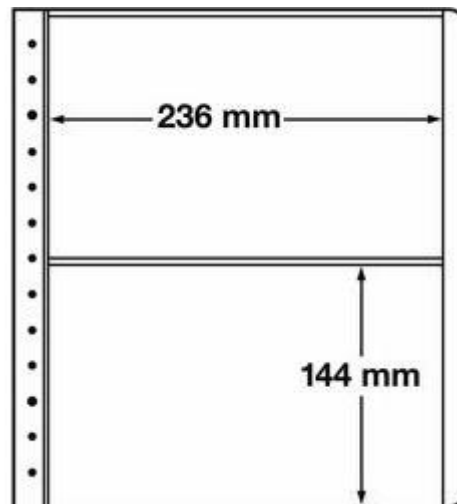

PHILATHEK - Verlagsauslieferung für Sammlerkataloge

PHILATHEK Verlagsauslieferung

Leuchtturm LB-Blankoblätter Nr. 324854/LBSH2

Preis pro Einheit (Stück): €22.95

Leuchtturm LB-Blankoblätter Nr. 324854/LBSH2

Außenmaß: 270x297 mm, 2er Einteilung, nutzbares Innenmaß: 236 x 144 mm

[Lieferanteninformation](#)

Kundenrezensionen: Für dieses Produkt wurde noch keine Bewertung abgegeben.
Bitte melden Sie sich an, um eine Rezension über dieses Produkt zu schreiben.