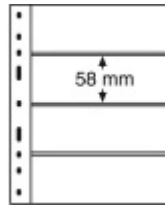

PHILATHEK - Verlagsauslieferung für Sammlerkataloge

PHILATHEK Verlagsauslieferung

Leuchtturm Kunststoffhüllen 331859/OPTIMA4S, 4er Einteilung, sch

Preis pro Einheit (Stück): €8.95

Leuchtturm Kunststoffhüllen 331859/OPTIMA4S, 4er Einteilung, schwarz per 10 Stück

Kunststoffhüllen 202x252 mm, 4er Einteilung, für Formate bis: (B/H) 180 mm x 58 mm, schwarz

Verpackungseinheit: 10er-Pack

[Lieferanteninformation](#)

Kundenrezensionen: Für dieses Produkt wurde noch keine Bewertung abgegeben.
Bitte melden Sie sich an, um eine Rezension über dieses Produkt zu schreiben.