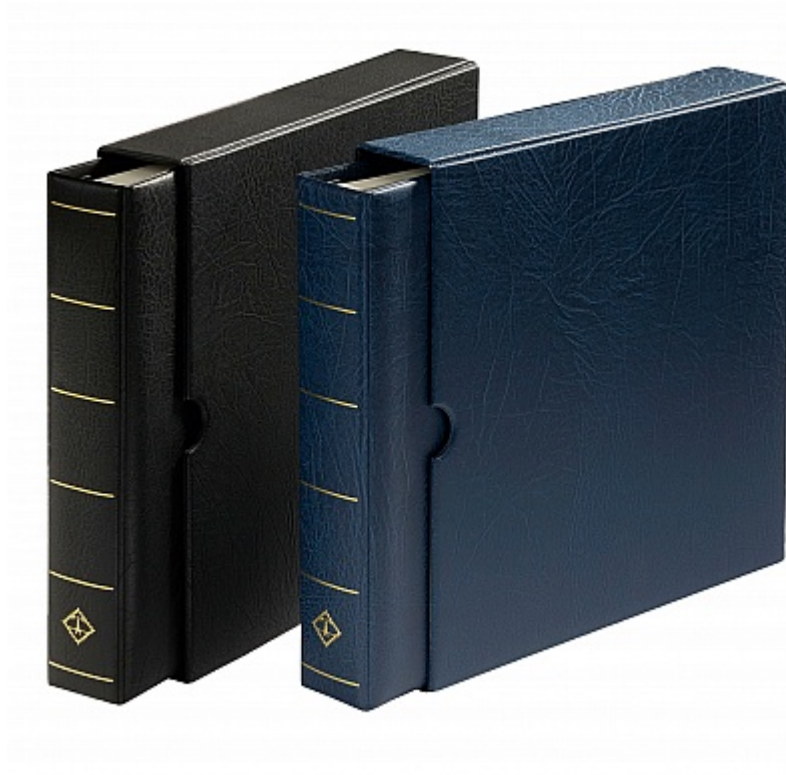

## LEUCHTTURM Schraubendecke inkl. Schutzkassette schwarz Nr. 30346

Preis pro Einheit (Stück): €44.95

LEUCHTTURM Schraubendecke inkl. Schutzkassette schwarz Nr. 303466

Die Schraubendecke ist die günstige Alternative zur Unterbringung Ihrer LEUCHTTURM-Vordruckblätter. Durch das Genarbter Kunstledereinband (wattiert). Fassungsvermögen: bis zu 120 SF-Vordruckblätter.

Binderformat: 286 x 313 x 62 mm

Kassettenformat: 315 x 325 x 70 mm

Sie erhalten diese Schraubendecke wahlweise mit- oder ohne Schutzkassette.

[Lieferanteninformation](#)

**Kundenrezensionen:** Für dieses Produkt wurde noch keine Bewertung abgegeben.  
Bitte melden Sie sich an, um eine Rezension über dieses Produkt zu schreiben.