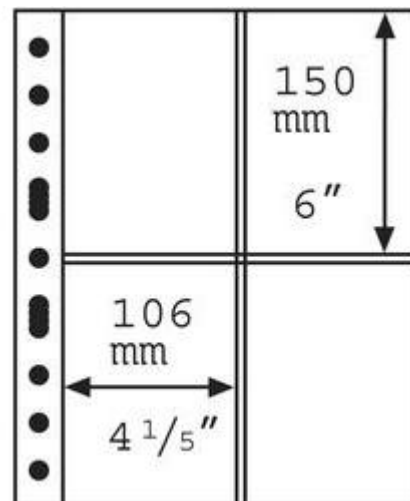

PHILATHEK - Verlagsauslieferung für Sammlerkataloge

PHILATHEK Verlagsauslieferung

Leuchtturm GRANDE-HÄ^{1/4}lle 337553/2CT per 5 StÄ^{1/4}ck

Preis pro Einheit (StÄ^{1/4}ck): €7.95

Leuchtturm GRANDE-Hülle 337553/2CT per 5 Stück

Passend zu den Bindern CL GRANDE und GRANDE F. Hochtransparente aufgeschweißte Streifen bieten eine vollständige Abdeckung der eingelegten Sammlerstücke.

100% Polyester, weichmacher- und säurefrei. Außenformat 240x312mm.