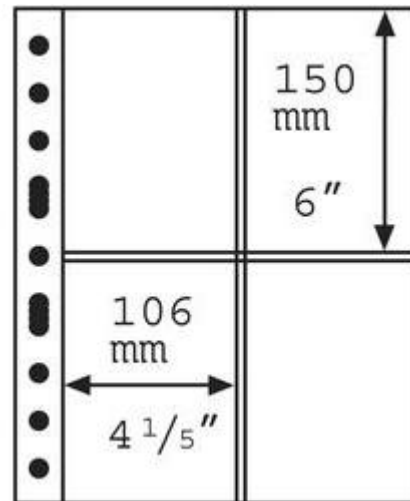

PHILATHEK - Verlagsauslieferung für Sammlerkataloge

PHILATHEK Verlagsauslieferung

Leuchtturm HÄ¹/₄llen 333959/GRANDE2ST per 5 StÄ¹/₄ck

Preis pro Einheit (StÄ¹/₄ck): €7.95

Leuchtturm Hüllen 333959/GRANDE2ST per 5 Stück

Passend zu den Bindern CL GRANDE und GRANDE F. Hochtransparente aufgeschweißte Streifen bieten eine vollständige Abdeckung der eingelegten Sammlerstücke.

100% Polyester, weichmacher- und säurefrei. Außenformat 240x312mm.

[Lieferanteninformation](#)

Kundenrezensionen: Für dieses Produkt wurde noch keine Bewertung abgegeben.
Bitte melden Sie sich an, um eine Rezension über dieses Produkt zu schreiben.