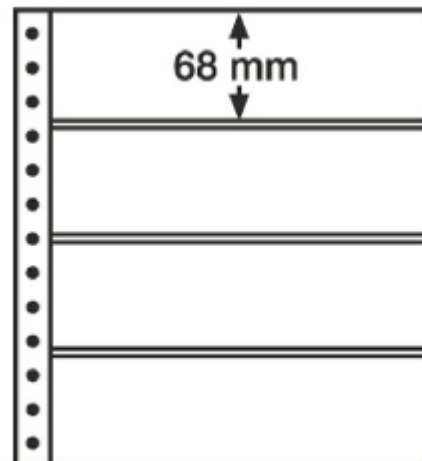

PHILATHEK - Verlagsauslieferung für Sammlerkataloge

PHILATHEK Verlagsauslieferung

Leuchtturm R-Tafeln, 4er Einteilung, schwarz 323869/359389/R4S

Preis pro Einheit (Stück): ~~€3.95~~ €3.59

Sie sparen: €0.36

Leuchtturm R-Tafeln, 4er Einteilung, schwarz 323869/359389/R4S

270x297 mm, 1er Einteilung Format: (B/H) 248 x 68mm, schwarz, Folie aus weichmacherfreier Spezialfolie Hart-PVC

[Lieferanteninformation](#)