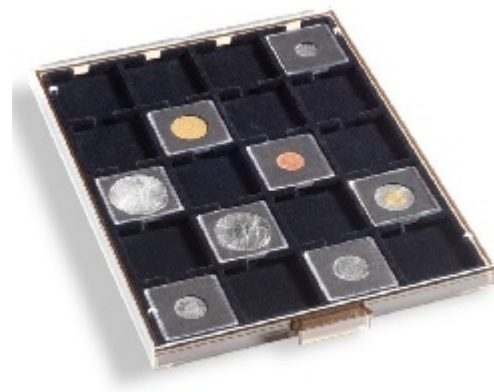

PHILATHEK - Verlagsauslieferung für Sammlerkataloge

PHILATHEK Verlagsauslieferung

Leuchtturm Münzbox für QUADRUM mit 20 eckigen Fächern, 50x50 mm,

Preis pro Einheit (Stück): ~~€24.95~~ €19.95

Sie sparen: €5.00

Leuchtturm Münzbox für QUADRUM mit 20 eckigen Fächern, 50x50 mm, rauchfarben mit schwarzer Einlage
327468

Zur Aufbewahrung von 20 Münzen und Kapseln bis 50 mm Ø, QUADRUM-Münzkapseln und Münzrähmchen

Mit schwarzer Einlage

- Glasklarer Stapelrahmen mit rauchfarbenem Einschub
- Schwarze, samtartige Einlage
- Außenmaß: 236 x 303 x 20 mm
- Passend für die gängige Schranktiefe

[Lieferanteninformation](#)

Kundenrezensionen: Für dieses Produkt wurde noch keine Bewertung abgegeben.
Bitte melden Sie sich an, um eine Rezension über dieses Produkt zu schreiben.