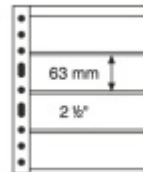

Leuchtturm Kunststoffhüllen VARIO4S, 4er-Einteilung, schwarze Folie per 5 Stück Nr. 304025

Kunststoffhüllen 4S, 216x280, 4er-Einteilung Format: (B/H) 195 x 63 mm, schwarze Folie, sind aus einer weichmacherfreier Spezialfolie (Hart-PVC)