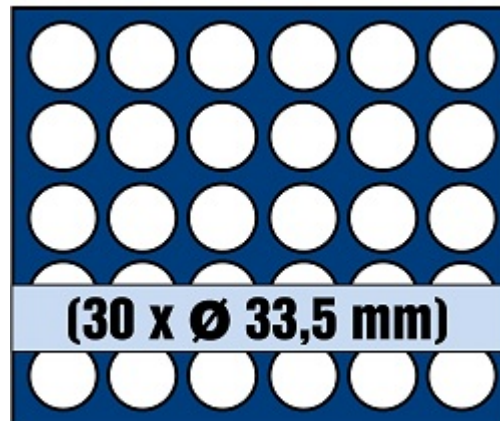

## Safe Nova Stapelelement für 30 Münzen in Kapseln zum Beispiel 5€, -

Preis pro Einheit (Stück): €16.50

Safe Nova Stapelelement für 30 Münzen in Kapseln zum Beispiel 5€ Planet Erde Nr. 6342

Mit runden Vertiefungen (Durchmesser 34mm) z. Bsp. für 30 Münzen 5€ ohne Kapseln.  
Ein Element besteht aus einer Schublade mit königsblau

beflocktem Münzeinsatz und einem glasklarem Schubteil.

Abmessungen: 25 x 19,5 x 1,7 cm.

- Leicht, handlich und kompakt.
- Platz- und raumsparend.
- Elegantes Design.
- Tresortauglich.
- Stapelbar.

[Lieferanteninformation](#)