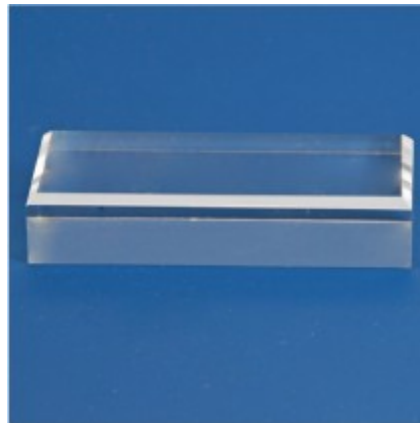

PHILATHEK - Verlagsauslieferung für Sammlerkataloge

PHILATHEK Verlagsauslieferung

Acryl-Sockel Grundfläche 40x40x20mm Nr. 5201

Preis pro Einheit (Stück): €4.95

Acryl-Sockel Grundfläche 40x40x20mm Nr. 5201

In 10 verschiedenen Größen.

Größen:

Nr. 5200 30 x 30 mm Nr. 5201 40 x 40 mm +0,75 € Nr. 5202 50 x 50 mm +1,75 € Nr. 5203 60 x 60 mm +2,55 €
Nr. 5204 70 x 70 mm +3,75 € Nr. 5205 80 x 80 mm +4,75 € Nr. 5206 45 x 30 mm +0,75 € Nr. 5226 45 x 65
mm +1,75 € Nr. 5227 45 x 80 mm +2,55 € Nr. 5228 45 x 100 mm +3,30 €

Hochwertige Acryl-Sockel aus vollem Material.

Die oberen Kanten der Sockel sind angeschrägt, d.h. mit einer Fase versehen,
was dem Sockel ein wertvolles Aussehen verleiht.

Die Sockel sind jeweils 20 mm hoch und haben verschiedene rechteckige oder quadratische Grundflächen.