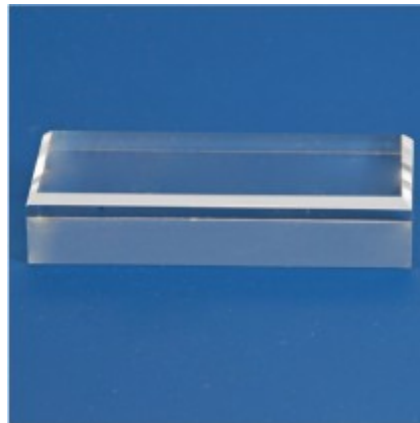

PHILATHEK - Verlagsauslieferung für Sammlerkataloge

PHILATHEK Verlagsauslieferung

Acryl-Sockel Grundfläche 60x60x20mm Nr. 5203

Preis pro Einheit (Stück): €6.75

Acryl-Sockel Grundfläche 60x60x20mm Nr. 5203

In 10 verschiedenen Größen.

Größen:

Nr. 5200 30 x 30 mm Nr. 5201 40 x 40 mm +0,75 € Nr. 5202 50 x 50 mm +1,75 € Nr. 5203 60 x 60 mm +2,55 €
Nr. 5204 70 x 70 mm +3,75 € Nr. 5205 80 x 80 mm +4,75 € Nr. 5206 45 x 30 mm +0,75 € Nr. 5226 45 x 65 mm +1,75 €
Nr. 5227 45 x 80 mm +2,55 € Nr. 5228 45 x 100 mm +3,30 €

Hochwertige Acryl-Sockel aus vollem Material.

Die oberen Kanten der Sockel sind angeschrägt, d.h. mit einer Fase versehen, was dem Sockel ein wertvolles Aussehen verleiht.

Die Sockel sind jeweils 20 mm hoch und haben verschiedene rechteckige oder quadratische Grundflächen.