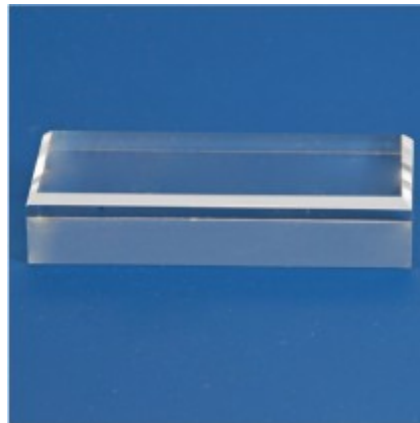

PHILATHEK - Verlagsauslieferung für Sammlerkataloge

PHILATHEK Verlagsauslieferung

Acryl-Sockel Grundfläche 45x30x20mm Nr. 5206

Preis pro Einheit (Stück): €4.95

Acryl-Sockel Grundfläche 45x30x20mm Nr. 5206

In 10 verschiedenen Größen.

Größen:

Nr. 5200 30 x 30 mm Nr. 5201 40 x 40 mm +0,75 € Nr. 5202 50 x 50 mm +1,75 € Nr. 5203 60 x 60 mm +2,55 €
Nr. 5204 70 x 70 mm +3,75 € Nr. 5205 80 x 80 mm +4,75 € Nr. 5206 45 x 30 mm +0,75 € Nr. 5226 45 x 65
mm +1,75 € Nr. 5227 45 x 80 mm +2,55 € Nr. 5228 45 x 100 mm +3,30 €

Hochwertige Acryl-Sockel aus vollem Material.

Die oberen Kanten der Sockel sind angeschrägt, d.h. mit einer Fase versehen,
was dem Sockel ein wertvolles Aussehen verleiht.

Die Sockel sind jeweils 20 mm hoch und haben verschiedene rechteckige oder quadratische Grundflächen.