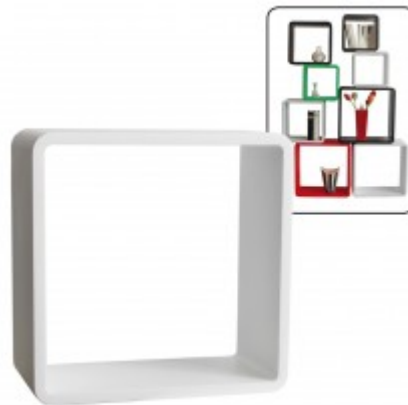

PHILATHEK - Verlagsauslieferung für Sammlerkataloge

PHILATHEK Verlagsauslieferung

Regalwürfel weiß 31x31x19,5cm Farbe weiß Nr. 5313

Preis pro Einheit (Stück): €34.95

Regalwürfel weiß 31x31x19,5cm Farbe weiß Nr. 5313

4 Größen wählbar

Größe: *

-- Bitte auswählen --Nr. 5310 26 x 26 x 19,5 cm Nr. 5313 31 x 31 x 19,5 cm +3,45 €Nr. 5316 36 x 36 x 19,5 cm +6,45 €Nr. 5319 41 x 41 x 19,5 cm +9,45 €

Schicker, moderner Regalwürfel!

- Mit abgerundeten Ecken.
- Der Würfel wird aus robustem lackierten MDF-Holz gefertigt. Das Material ist 20 mm stark.
- Sehr vielseitig einsetzbar.
- Mit Wandaufhängung.
 - → Die Aufhängevorrichtung ist in den Rahmen eingearbeitet.
 - → Lieferung inklusiv Schrauben und Dübel.
- Auch als Beistelltisch zu verwenden.
- Kombinierbar mit anderen Würfelformaten und Würfelfarben ...
 - → ... das ergibt eine interessante Wanddekoration
 - → ... oder ist ebenso als Raumteiler aufzubauen.

- Einzel und in Gruppen attraktiv.

In 4 Größen erhältlich:

- Größe 1 = 26 x 26 x 20 cm
- Größe 2 = 31 x 31 x 20 cm
- Größe 3 = 36 x 36 x 20 cm
- Größe 4 = 41 x 41 x 20 cm

[Lieferanteninformation](#)

Kundenrezensionen: Für dieses Produkt wurde noch keine Bewertung abgegeben.
Bitte melden Sie sich an, um eine Rezension über dieses Produkt zu schreiben.