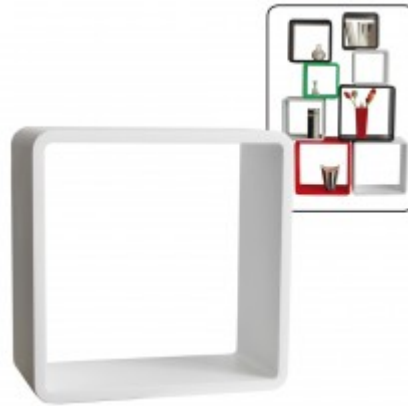

PHILATHEK - Verlagsauslieferung für Sammlerkataloge

PHILATHEK Verlagsauslieferung

Regalwürfel weiß 36x36x19,5cm Farbe weiß Nr. 5316

Preis pro Einheit (Stück): €37.50

Regalwürfel weiß 36x36x19,5cm Farbe weiß Nr. 5316

4 Größen wählbar

Größe: *

-- Bitte auswählen --Nr. 5310 26 x 26 x 19,5 cm Nr. 5313 31 x 31 x 19,5 cm +3,45 €Nr. 5316 36 x 36 x 19,5 cm +6,45 €Nr. 5319 41 x 41 x 19,5 cm +9,45 €

Schicker, moderner Regalwürfel!

- Mit abgerundeten Ecken.
- Der Würfel wird aus robustem lackierten MDF-Holz gefertigt. Das Material ist 20 mm stark.
- Sehr vielseitig einsetzbar.
- Mit Wandaufhängung.
 - → Die Aufhängevorrichtung ist in den Rahmen eingearbeitet.
 - → Lieferung inklusiv Schrauben und Dübel.
- Auch als Beistelltisch zu verwenden.
- Kombinierbar mit anderen Würfelformaten und Würfelfarben ...
 - → ... das ergibt eine interessante Wanddekoration
 - → ... oder ist ebenso als Raumteiler aufzubauen.

- Einzel und in Gruppen attraktiv.

In 4 Größen erhältlich:

- Größe 1 = 26 x 26 x 20 cm
- Größe 2 = 31 x 31 x 20 cm
- Größe 3 = 36 x 36 x 20 cm
- Größe 4 = 41 x 41 x 20 cm

[Lieferanteninformation](#)

Kundenrezensionen: Für dieses Produkt wurde noch keine Bewertung abgegeben.
Bitte melden Sie sich an, um eine Rezension über dieses Produkt zu schreiben.