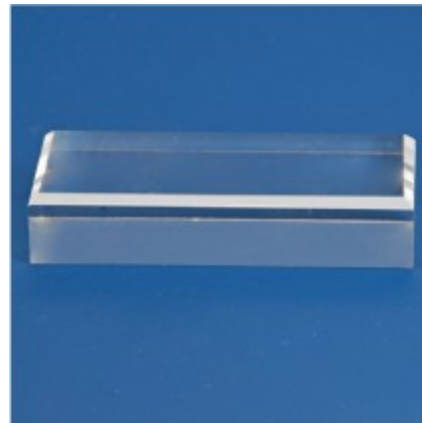

PHILATHEK - Verlagsauslieferung für Sammlerkataloge

PHILATHEK Verlagsauslieferung

Acryl-Sockel Grundfläche 80x80x20mm Nr. 5205

Preis pro Einheit (Stück): €8.95

Acryl-Sockel Grundfläche 80x80x20mm Nr. 5205

In 10 verschiedenen Größen.

Größen:

Nr. 5200 30 x 30 mm Nr. 5201 40 x 40 mm +0,75 € Nr. 5202 50 x 50 mm +1,75 € Nr. 5203 60 x 60 mm +2,55 € Nr. 5204 70 x 70 mm +3,75 € Nr. 5205 80 x 80 mm +4,75 € Nr. 5206 45 x 30 mm +0,75 € Nr. 5226 45 x 65 mm +1,75 € Nr. 5227 45 x 80 mm +2,55 € Nr. 5228 45 x 100 mm +3,30 €

Hochwertige Acryl-Sockel aus vollem Material.

Die oberen Kanten der Sockel sind angeschrägt, d.h. mit einer Fäse versehen, was dem Sockel ein wertvolles Aussehen verleiht.

Die Sockel sind jeweils 20 mm hoch und haben verschiedene rechteckige oder quadratische Grundflächen.