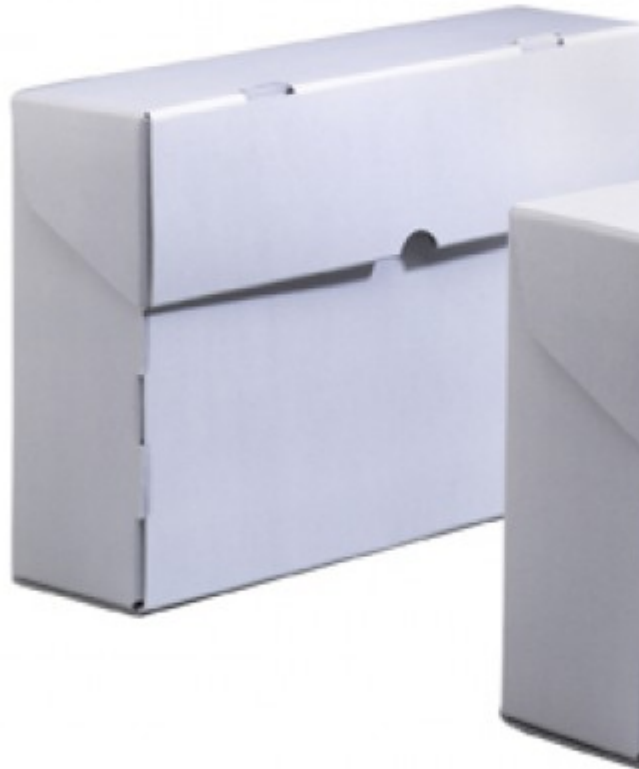

**PHILATHEK - Verlagsauslieferung für  
Sammlerkataloge**

*PHILATHEK Verlagsauslieferung*

**Sammelboxen Scala DIN A5, Postkarten-Standbox  
Nr. P73045**

**Preis pro Einheit (Stück): €12.50**

Sammelboxen Scala DIN A5, Postkarten-Standbox Nr. P73045

Diese praktische Archivbox entspricht höchsten Qualitätsstandards und ist ideal für die platzsparende, stehende Aufbewahrung philatelistischer Sammelobjekte aller Art. Die Boxen sind aus hochwertiger Archivpappe in Premium-Qualität (säurefrei, basisch gepuffert, alterungsbeständig) gefertigt. Der Photographic Activity Test (PAT) wurde erfolgreich bestanden.

Der Aufbau erfolgt schnell und unkompliziert durch einfaches Zusammenstecken, ganz ohne Metallteile oder Klebstoffe. Die Anlieferung erfolgt flachliegend und ist dadurch besonders platzsparend. Zur Beschriftung empfehlen wir die passenden 3L Sichtfenster.

Archivpappe Premium, blau-grau,  
Materialstärke: 1,3 mm,  
Außenmaß: 23,5 x 16,5 x 11,0 cm,  
Innenmaß: 22,5 x 15,5 x 10,0 cm,

[Lieferanteninformation](#)

**Kundenrezensionen:** Für dieses Produkt wurde noch keine Bewertung abgegeben.  
Bitte melden Sie sich an, um eine Rezension über dieses Produkt zu schreiben.