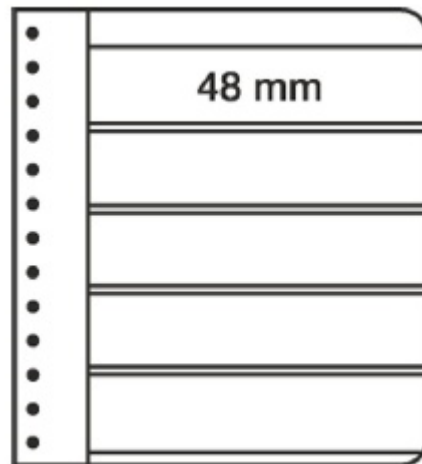

PHILATHEK - Verlagsauslieferung für Sammlerkataloge

PHILATHEK Verlagsauslieferung

Leuchtturm G-Tafeln, 5er Einteilung, schwarz 328684/G5S

Preis pro Einheit (Stück): €3.95

Leuchtturm G-Tafeln, 5er Einteilung, schwarz 328684/G5S

Geeignet für Drehstabbinder PERFECT und Classic PERFECT Fassungsvermögen ca. 45 G-Tafeln, Streifenhöhe 48 mm, Streifenbreite 223 mm, Folie aus weichmacherfreiem Hart-PVC

[Lieferanteninformation](#)

Kundenrezensionen: Für dieses Produkt wurde noch keine Bewertung abgegeben.
Bitte melden Sie sich an, um eine Rezension über dieses Produkt zu schreiben.