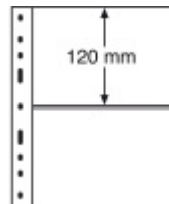

PHILATHEK - Verlagsauslieferung für Sammlerkataloge

PHILATHEK Verlagsauslieferung

Leuchtturm Kunststoffhüllen 322646/OPTIMA2S, 2er Einteilung, sch

Preis pro Einheit (Stück): €8.95

Leuchtturm Kunststoffhüllen 322646/OPTIMA2S, 2er Einteilung, schwarz per 10 Stück

Kunststoffhüllen 202x252 mm, 1er Einteilung, für Formate bis: (B/H) 180 mm x 120 mm, schwarz

Verpackungseinheit: 10er-Pack

[Lieferanteninformation](#)

Kundenrezensionen: Für dieses Produkt wurde noch keine Bewertung abgegeben.
Bitte melden Sie sich an, um eine Rezension über dieses Produkt zu schreiben.