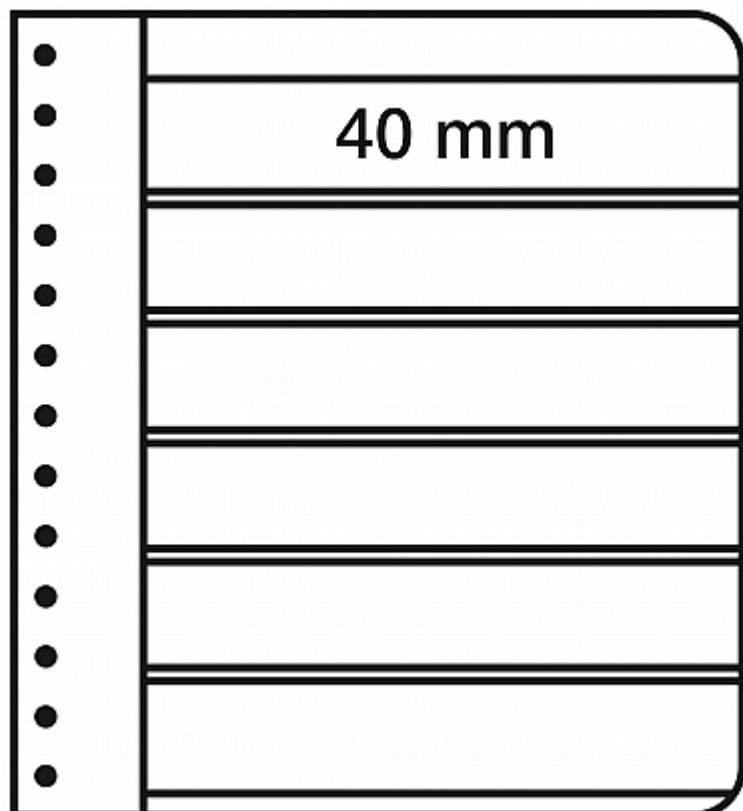

PHILATHEK - Verlagsauslieferung für Sammlerkataloge

PHILATHEK Verlagsauslieferung

Leuchtturm G-Tafeln, 3er Einteilung, weiß 309329/G3W

Preis pro Einheit (Stück): €3.95

Leuchtturm G-Tafeln, 3er Einteilung, weiß 309329/G3W

Geeignet für Drehstabbinder PERFECT und Classic PERFECT Fassungsvermögen ca. 45 G-Tafeln,
Streifenhöhe 84mm, Streifenbreite 223 mm, Folie aus weichmacherfreiem Hart-PVC

[Lieferanteninformation](#)

Kundenrezensionen: Für dieses Produkt wurde noch keine Bewertung abgegeben.
Bitte melden Sie sich an, um eine Rezension über dieses Produkt zu schreiben.