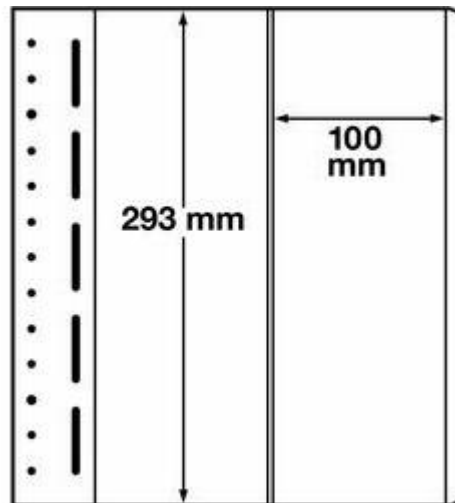

## Leuchtturm LB-Blankoblätter Nr. 315141/LB2VERT per 10 Stück

Preis pro Einheit (Stück): €22.95

Leuchtturm LB-Blankoblätter Nr. 315141/LB2VERT per 10 Stück

270x297 mm, 2er Einteilung, senkrecht, nutzbares Innenmaß: 100 x 290 mm