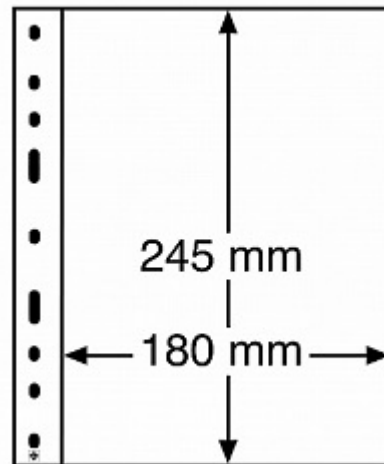

PHILATHEK - Verlagsauslieferung für Sammlerkataloge

PHILATHEK Verlagsauslieferung

Leuchtturm OPTIMA ETB klar per 10 Stück Nr. 338227/OPTIMAETB

Preis pro Einheit (Stück): €7.95

Leuchtturm OPTIMA ETB klar per 10 Stück Nr. 338227/OPTIMAETB

1er Einteilung für ETBs, glasklar

[Lieferanteninformation](#)

Kundenrezensionen: Für dieses Produkt wurde noch keine Bewertung abgegeben.
Bitte melden Sie sich an, um eine Rezension über dieses Produkt zu schreiben.