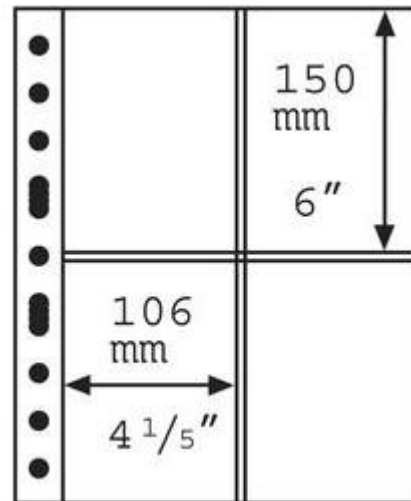

## Leuchtturm HÄ<sup>1</sup>/<sub>4</sub>llen 333959/GRANDE2ST per 5 StÄ<sup>1</sup>/<sub>4</sub>ck

Preis pro Einheit (StÄ<sup>1</sup>/<sub>4</sub>ck): €7.95

Leuchtturm Hüllen 333959/GRANDE2ST per 5 Stück

Passend zu den Bindern CL GRANDE und GRANDE F. Hochtransparente aufgeschweißte Streifen bieten eine vollständige Abdeckung der eingelegten Sammlerstücke.

100% Polyester, weichmacher- und säurefrei. Außenformat 240x312mm.