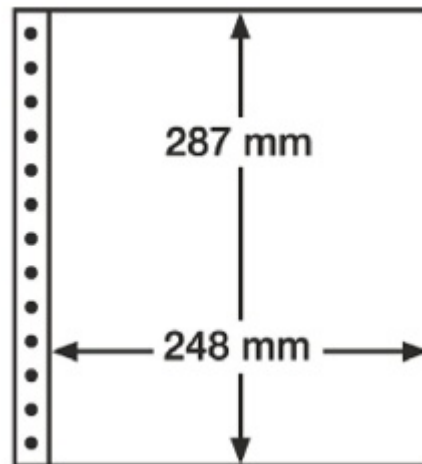

PHILATHEK - Verlagsauslieferung für Sammlerkataloge

PHILATHEK Verlagsauslieferung

Leuchtturm R-Tafeln 1er Einteilung klarsichtig 359382/R1C

Preis pro Einheit (Stück): ~~€3.95~~ €3.59

Sie sparen: €0.36

Leuchtturm R-Tafeln 1er Einteilung klarsichtig 359382/R1C

Leuchtturm R-Tafeln R 1C, 270x297 mm, 1er Einteilung Format: (B/H) 248 x 287 mm, klarsichtig, Folie aus weichmacherfreier Spezialfolie Hart-PVC

[Lieferanteninformation](#)

Kundenrezensionen: Für dieses Produkt wurde noch keine Bewertung abgegeben.
Bitte melden Sie sich an, um eine Rezension über dieses Produkt zu schreiben.