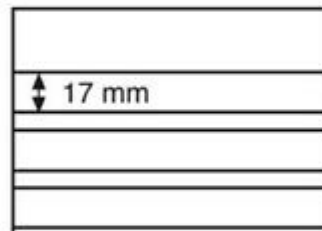

PHILATHEK - Verlagsauslieferung für Sammlerkataloge

PHILATHEK Verlagsauslieferung

Leuchtturm Einsteckkarten 148 x 85 mm mit 2 Klarsichtstreifen pe

Preis pro Einheit (Stück): ~~€179.50~~ €149.95

Sie sparen: €29.55

Leuchtturm Einsteckkarten 148 x 85 mm mit 2 Klarsichtstreifen per 1.000 Stück Nr. 340100

[Lieferanteninformation](#)

Kundenrezensionen: Für dieses Produkt wurde noch keine Bewertung abgegeben.
Bitte melden Sie sich an, um eine Rezension über dieses Produkt zu schreiben.