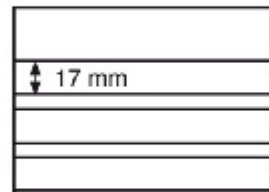

PHILATHEK - Verlagsauslieferung für Sammlerkataloge

PHILATHEK Verlagsauslieferung

Leuchtturm schwarze Karton-Einsteckkarten PVC 148x105mm, klare S

Preis pro Einheit (Stück): €18.95

Leuchtturm schwarze Karton-Einsteckkarten PVC 148x105mm, klare Streifen mit Deckblatt Nr. 341464 per
100 Stück