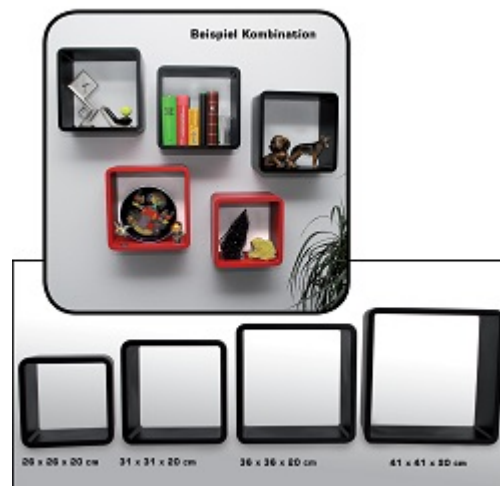

## Regalwürfel 26x26x19,5cm Farbe schwarz Nr. 4025473053113

Preis pro Einheit (Stück): €29.95

Regalwürfel 26x26x19,5cm Farbe schwarz Nr. 4025473053113

[Lieferanteninformation](#)

**Kundenrezensionen:** Für dieses Produkt wurde noch keine Bewertung abgegeben.  
Bitte melden Sie sich an, um eine Rezension über dieses Produkt zu schreiben.