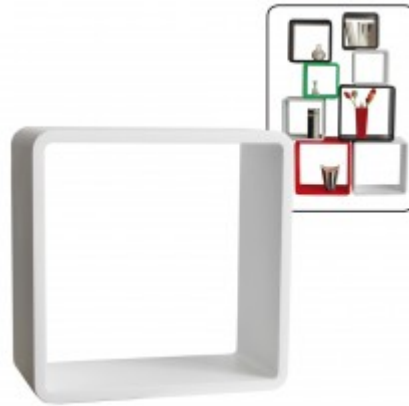

PHILATHEK - Verlagsauslieferung für Sammlerkataloge

PHILATHEK Verlagsauslieferung

Regalwürfel weiß 26x26x19,5cm Farbe weiß Nr. 5310

Preis pro Einheit (Stück): €29.95

Regalwürfel weiß 26x26x19,5cm Farbe weiß Nr. 5310

4 Größen wählbar

Größe: *

-- Bitte auswählen --Nr. 5310 26 x 26 x 19,5 cm Nr. 5313 31 x 31 x 19,5 cm +3,45 €Nr. 5316 36 x 36 x 19,5 cm +6,45 €Nr. 5319 41 x 41 x 19,5 cm +9,45 €

Schicker, moderner Regalwürfel!

- Mit abgerundeten Ecken.
- Der Würfel wird aus robustem lackierten MDF-Holz gefertigt. Das Material ist 20 mm stark.
- Sehr vielseitig einsetzbar.
- Mit Wandaufhängung.
 - → Die Aufhängevorrichtung ist in den Rahmen eingearbeitet.
 - → Lieferung inklusiv Schrauben und Dübel.
- Auch als Beistelltisch zu verwenden.
- Kombinierbar mit anderen Würfelformaten und Würfelfarben ...
 - → ... das ergibt eine interessante Wanddekoration
 - → ... oder ist ebenso als Raumteiler aufzubauen.

- Einzel und in Gruppen attraktiv.

In 4 Größen erhältlich:

- Größe 1 = 26 x 26 x 20 cm
- Größe 2 = 31 x 31 x 20 cm
- Größe 3 = 36 x 36 x 20 cm
- Größe 4 = 41 x 41 x 20 cm

[Lieferanteninformation](#)

Kundenrezensionen: Für dieses Produkt wurde noch keine Bewertung abgegeben.
Bitte melden Sie sich an, um eine Rezension über dieses Produkt zu schreiben.