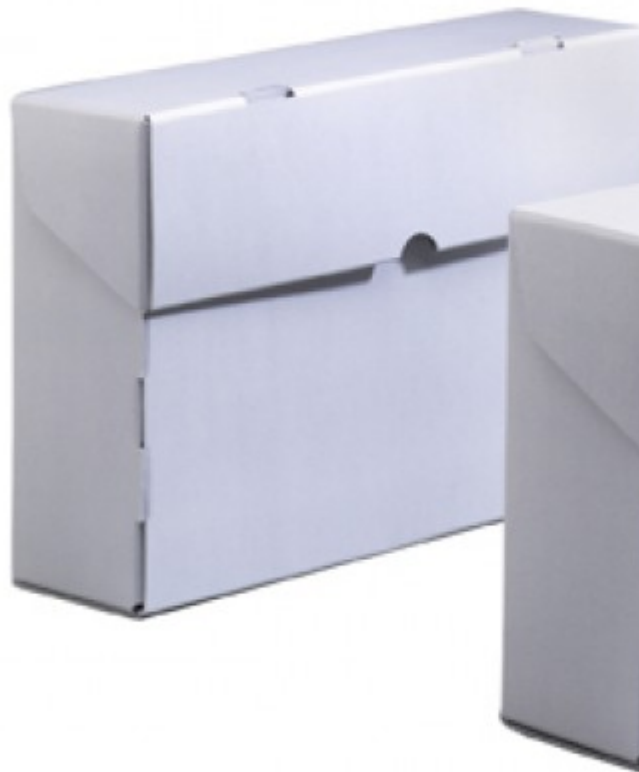

**PHILATHEK - Verlagsauslieferung für
Sammlerkataloge**

PHILATHEK Verlagsauslieferung

**Sammelboxen Scala DIN A6, Postkarten-Standbox
Nr. P73040**

Preis pro Einheit (Stück): €9.95

Sammelboxen Scala DIN A6, Postkarten-Standbox Nr. P73040

Diese praktische Archivbox entspricht höchsten Qualitätsstandards und ist ideal für die platzsparende, stehende Aufbewahrung philatelistischer Sammelobjekte aller Art. Die Boxen sind aus hochwertiger Archivpappe in Premium-Qualität (säurefrei, basisch gepuffert, alterungsbeständig) gefertigt. Der Photographic Activity Test (PAT) wurde erfolgreich bestanden.

Der Aufbau erfolgt schnell und unkompliziert durch einfaches Zusammenstecken, ganz ohne Metallteile oder Klebstoffe. Die Anlieferung erfolgt flachliegend und ist dadurch besonders platzsparend. Zur Beschriftung empfehlen wir die passenden 3L Sichtfenster.

Archivpappe Premium, blau-grau,
Materialstärke: 1,0 mm,
Außenmaß: 19,0 x 13,0 x 11,5 cm,
Innenmaß: 18,5 x 12,0 x 10,0 cm,

[Lieferanteninformation](#)

Kundenrezensionen: Für dieses Produkt wurde noch keine Bewertung abgegeben.
Bitte melden Sie sich an, um eine Rezension über dieses Produkt zu schreiben.