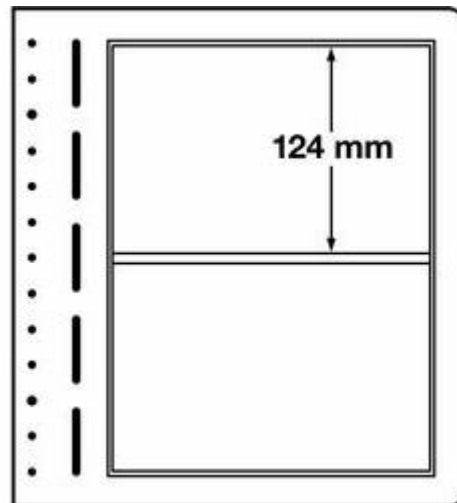

PHILATHEK - Verlagsauslieferung für Sammlerkataloge

PHILATHEK Verlagsauslieferung

Leuchtturm Blankoblätter LB2, 2er Einteilung per 10 Stück

Preis pro Einheit (Stück): €22.95

Leuchtturm Blankoblätter LB2, 2er Einteilung per 10 Stück, 190x124 mm

Leuchtturm LB-Blankoblätter 270x297 mm, 2er Einteilung, nutzbares Innenmaß:190 x 124 mm

[Lieferanteninformation](#)

Kundenrezensionen:Für dieses Produkt wurde noch keine Bewertung abgegeben.
Bitte melden Sie sich an, um eine Rezension über dieses Produkt zu schreiben.