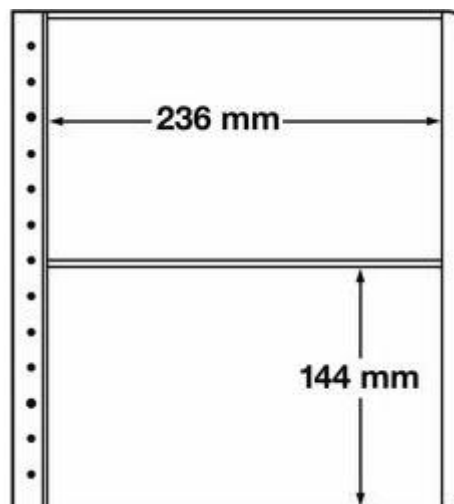

## Leuchtturm LB-Blankoblätter Nr. 324854/LBSH2

Preis pro Einheit (Stück): €22.95

Leuchtturm LB-Blankoblätter Nr. 324854/LBSH2

Außenmaß: 270x297 mm, 2er Einteilung, nutzbares Innenmaß: 236 x 144 mm

[Lieferanteninformation](#)