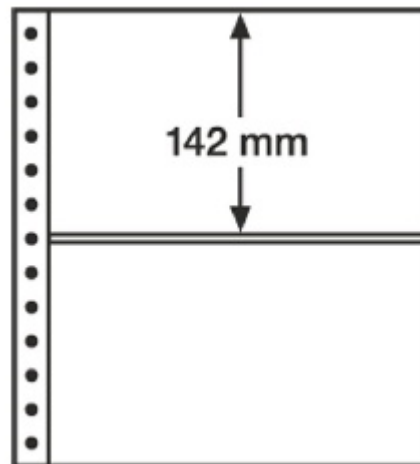

PHILATHEK - Verlagsauslieferung für Sammlerkataloge

PHILATHEK Verlagsauslieferung

Leuchtturm R-Tafeln, 2er Einteilung, schwarz 338487/R2S

Preis pro Einheit (Stück): ~~€3.95~~ €3.59

Sie sparen: €0.36

Leuchtturm R-Tafeln, 2er Einteilung, schwarz 338487/R2S,

270x297 mm, 1er Einteilung Format: (B/H) 248 x 142mm, schwarz, Folie aus weichmacherfreier Spezialfolie Hart-PVC

[Lieferanteninformation](#)

Kundenrezensionen: Für dieses Produkt wurde noch keine Bewertung abgegeben.
Bitte melden Sie sich an, um eine Rezension über dieses Produkt zu schreiben.