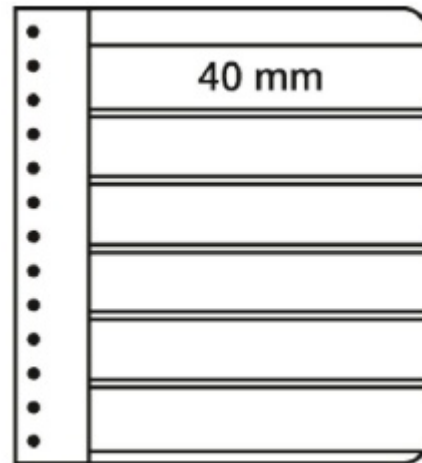

PHILATHEK - Verlagsauslieferung für Sammlerkataloge

PHILATHEK Verlagsauslieferung

Leuchtturm G-Tafeln, 6er Einteilung, schwarz 328818/G6S

Preis pro Einheit (Stück): €3.95

Leuchtturm G-Tafeln, 6er Einteilung, schwarz 328818/G6S

Geeignet für Drehstabbinder PERFECT und Classic PERFECT Fassungsvermögen ca. 45 G-Tafeln, Streifenhöhe 40 mm, Streifenbreite 223 mm, Folie aus weichmacherfreiem Hart-PVC

[Lieferanteninformation](#)

Kundenrezensionen: Für dieses Produkt wurde noch keine Bewertung abgegeben.
Bitte melden Sie sich an, um eine Rezension über dieses Produkt zu schreiben.